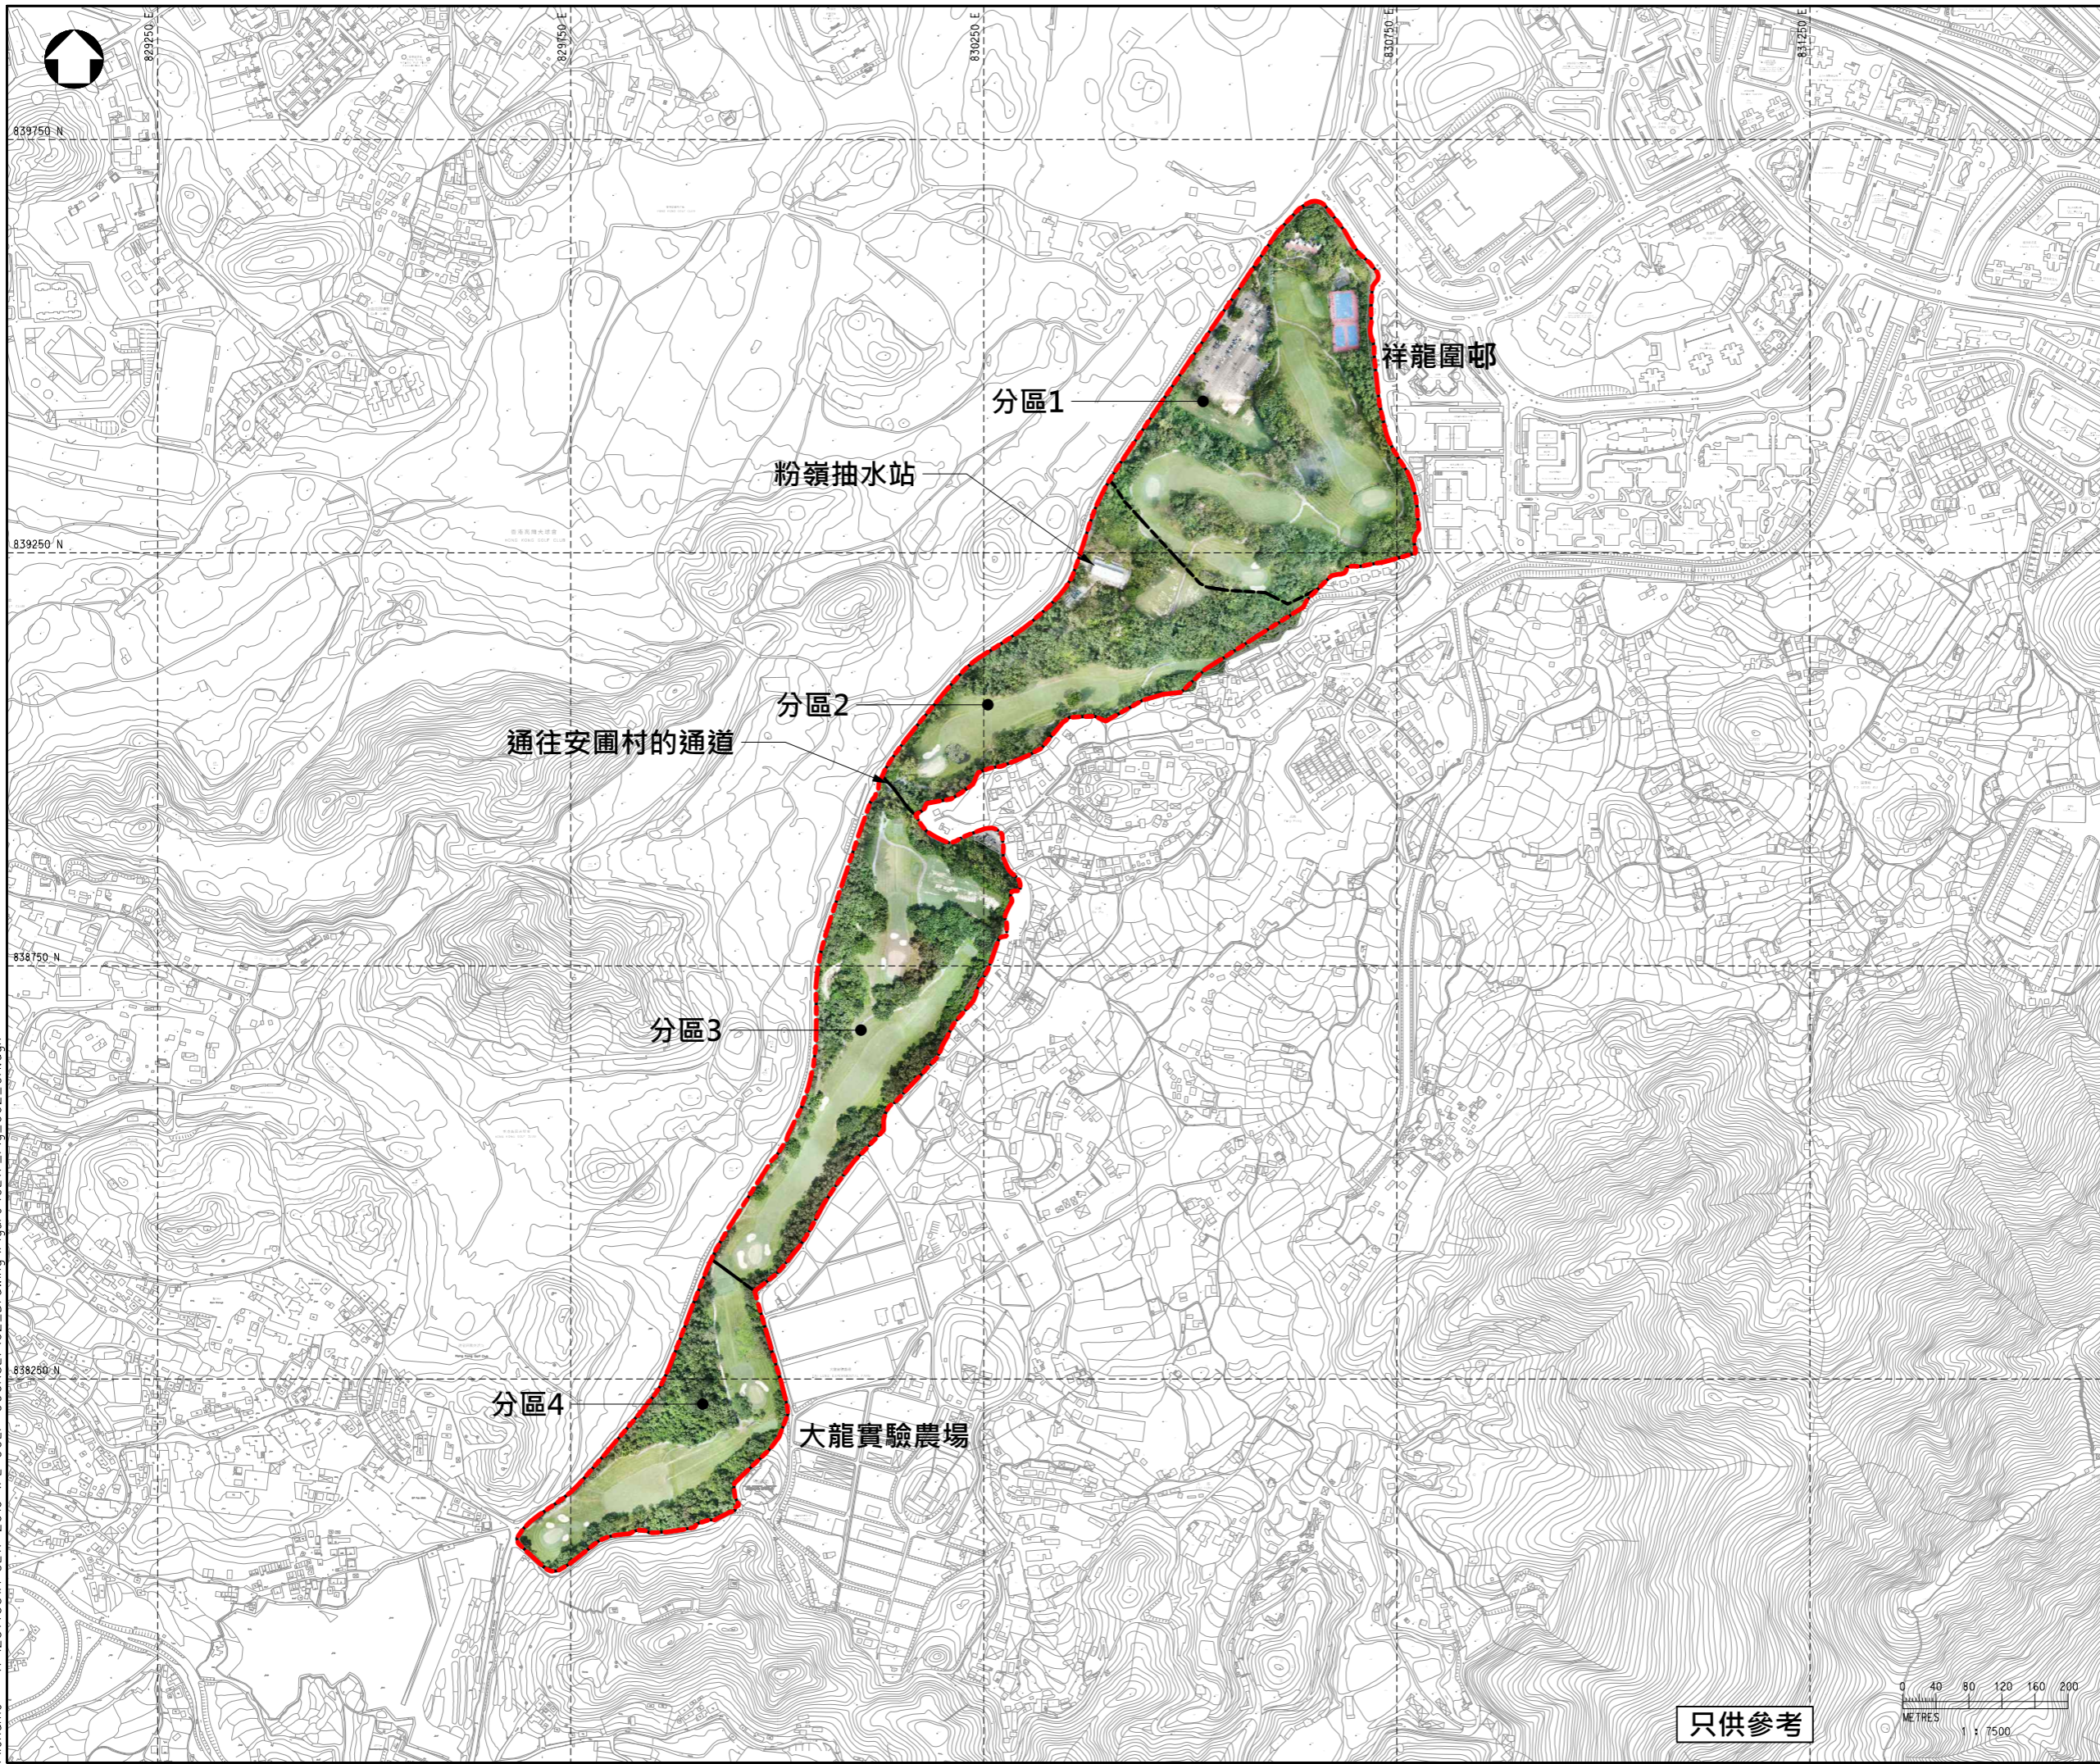

Date : 4/21/2022
 Filename : X:\2514\331A CE17-2019 (FL GOLF COURSE)\02_Drawing\Figure\CE17_Fig_002_CH.dgn

位置圖

圖例:

- 香港高爾夫球會粉嶺高爾夫球場
- 具發展潛力區

版本	說明	By	日期

項目
 合約編號 CE17/2019(CE)
 粉嶺高爾夫球場用地
 局部發展技術研究
 -可行性研究

圖紙名稱
 分區1至分區4分界圖

圖紙編號		圖紙編號2.2		版本
繪圖	CAD	日期	10/12/19	審核
此例	1:7500 (A3)	狀況		批准

© 版權所有

只供參考